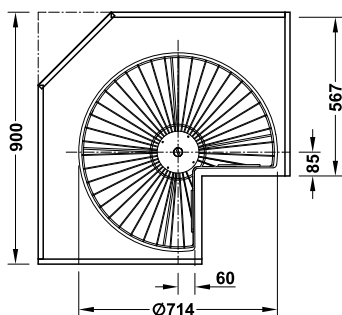

Установочні розміри

Базовий комплект 900 x 900