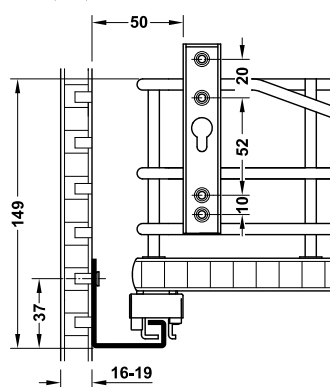

Висувний елемент базового комплекту для установки за фасадом

- > Тип висувного елемента: Повне висування з інтегрованим механізмом плавного закривання
- > Навантаження: 30 кг
- > Глибина установки: 498 мм
- > Товщина бокової панелі: 16 або 19 мм
- > Монтаж: Для кріплення шурупами до бокової панелі
- > Поставка разом з: Інструкцією із монтажу

Регулювання

① Регулювання по висоті

Дротяна корзина

1

- > Матеріал: Корзина і направляючі: сталь, основна полиця: ДСП
- > Поверхня: Корзина: хромована, направляючі: оцинковані, полиця: білого кольору

Для ширини шафи 600 мм

Мал.	Версія	Покриття	Розмір полиці (ШхДхВ), мм	Артикул
1	Дротяна корзина	Хром	514 x 475 x 115	549.06.207
2	Дерев'яна полиця	Білий	514 x 475 x 120	549.06.707
3	Дерев'яна полиця	Антрацит	514 x 475 x 120	549.06.307

Упакування: 1 шт.

Дерев'яна полиця

2

Дерев'яна полиця

3