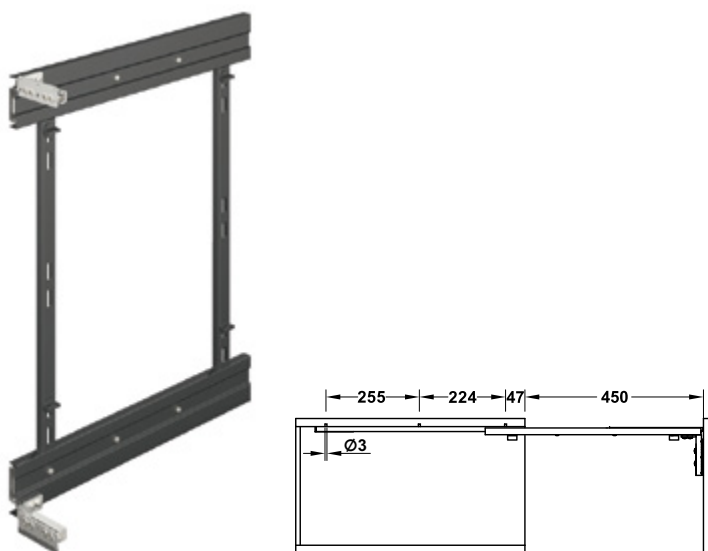

Висувна рама

- > Матеріал: Сталь
- > Поверхня: Висувний елемент: порошкове покриття, антрацит; направляючі: оцинковані
- > Навантаження: 20 кг
- > Внутрішня глибина шафи: 495 мм
- > Внутрішня висота шафи: 650 мм

	Тип	Артикул
Висувна рама	Двостороння	549.09.300

Упакування: 1 шт.