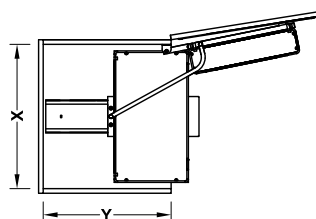

Позначення:

X = ширина шафи, внутрішня

Y = глибина шафи, внутрішня