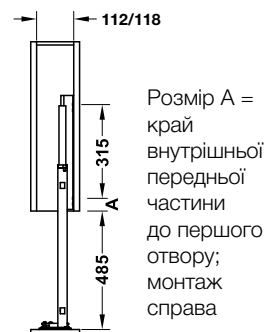

ОСНОВНИЙ КОМПЛЕКТ / Висувні елементи для кріплення на передній частині дверей

Висувний елемент базового комплекту для установки за фасадом

3D-регулювання через з'єднання з передньої сторони

- > Матеріал: Сталь
- > На ширину шафи: 150 мм
- > Внутрішня ширина шафи: 112 мм
- > Внутрішня глибина шафи: 515 мм
- > Розмір А: 13 мм
- > Монтаж: Монтаж справа
- > Кріплення: Для кріплення шурупами до бокової та передньої панелей

Висувні елементи для кріплення на передній частині дверей

- > Внутрішня висота шафи: 565 мм
- > Навантаження: 12 кг
- > Розміри (Ш x В) 95 x 485 мм

Мал.	Версія	Покриття	Артикул
1	Дротяна корзина	Хром	549.37.200
2	Дерев'яна полиця	Білий	549.37.700
3	Дерев'яна полиця	Антрацит	549.37.300

Упакування: 1 шт.

Висувний елемент вішалки для рушників

- > Внутрішня висота шафи: 565 мм
- > Навантаження: 10 кг
- > Розміри (Ш x В) 95 x 485 мм

Мал.	Версія	Покриття	Артикул
4	Дротяна корзина	Хром	549.37.210
5	Дерев'яна полиця	Білий	549.37.710
6	Дерев'яна полиця	Антрацит	549.37.310

Упакування: 1 шт.