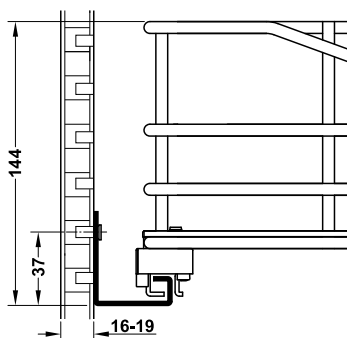

Внутрішній висувний елемент базового комплекту меблів

- > Варіант: Із заглибленням для ручки з метою використання за передньою панеллю або навісними дверима
- > Тип висувного елемента: Повне висування з інтегрованим механізмом плавного закривання
- > Навантаження: 30 кг
- > Глибина установки: 515 мм
- > Товщина бокової панелі: 16 або 19 мм
- > Монтаж: Для кріплення шурупами до бокової панелі
- > Поставка разом з: Інструкцією з монтажу

Дротяна корзина

1

- > Матеріал: Корзина і направляючі: сталь, основна полиця: ДСП
- > Поверхня: Корзина: хромована, направляючі: оцинковані, полиця: білого кольору

Дерев'яна полиця

2

Для ширини шафи 600 мм

Мал.	Версія	Покриття	Розмір полиці (ШхДхВ), мм	Артикул
1	Дротяна корзина	Хром	514 x 475 x 115	549.06.217
2	Дерев'яна полиця	Білий	514 x 475 x 120	549.06.717
3	Дерев'яна полиця	Антрацит	514 x 475 x 120	549.06.317

Упакування: 1 шт.

Дерев'яна полиця

3