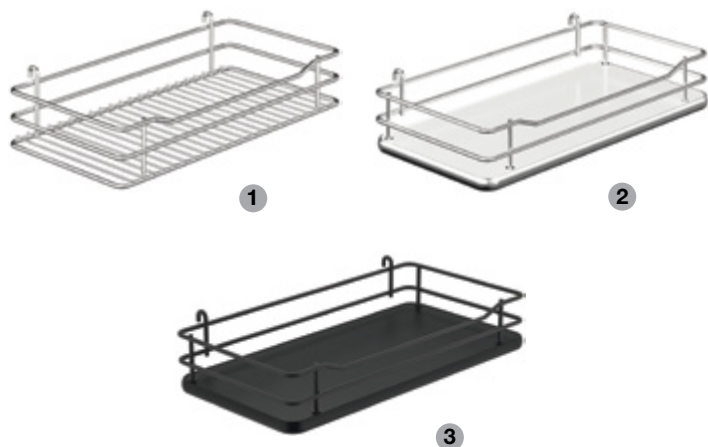

Підвісна корзина / навісна полиця

- > Матеріал: Корзина: сталь; полиця: ДСП;
- > Поверхня: Корзина: хромована, направляючі: оцинковані, полиця: білого кольору

Мал.	Версія	Покриття	Розміри (Ш x Г x В), мм	Артикул
1	Дротяна корзина	Хром	230 x 460 x 80	549.09.253
2	Дерев'яна полиця	Білий	233 x 466 x 90	549.09.753
3	Дерев'яна полиця	Антрацит	233 x 466 x 90	549.09.353

Упакування: 2 шт.