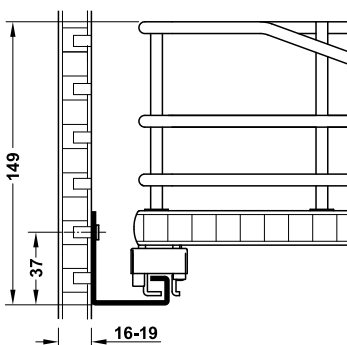

## Для ширини шафи 600 мм

Мал.	Версія	Покриття	Розмір полиці (ШхДхВ), мм	Артикул
1	Дротяна корзина	Хром	514 x 475 x 115	549.06.217
2	Дерев'яна полиця	Білий	514 x 475 x 120	549.06.717
3	Дерев'яна полиця	Антрацит	514 x 475 x 120	549.06.317