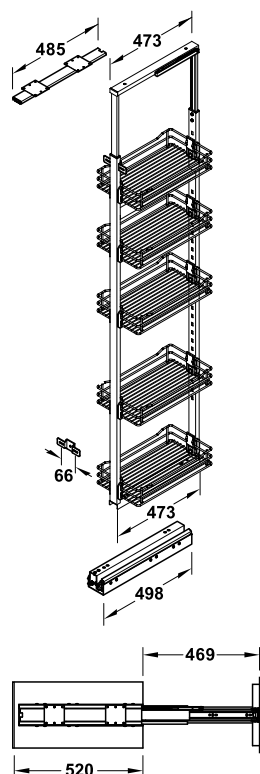

Обсяг поставки:

- 1 підвісна рама
- 1 нижня направляюча
- 1 верхня направляюча
- 1 комплект передніх кронштейнів
- 5 підвісних корзин / навісних полиць
- 1 комплект інструкції з установки

Мал.	Версія	Тип	Покриття	Артикул
1	Дротяна корзина	5 підвісних корзин	Хром	546.80.213
2	Дерев'яна полиця	5 навісних полиць	Білий	546.80.715
3	Дерев'яна полиця	5 навісних полиць	Антрацит	546.80.315

Упакування: 1 шт.