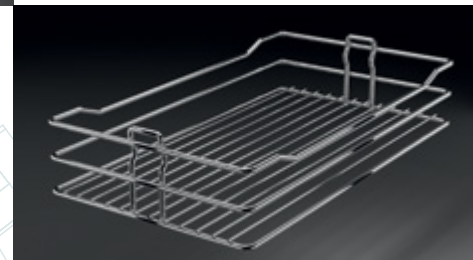

ДРОТЯНА КОРЗИНА – ВІДКРИТА І МІЦНА

Прекрасно пасує шафам, де, в першу чергу, потрібна легкість користування та швидкий доступ.
«Просто і практично» – так можна сказати про переваги наших привабливих корзин з дроту.
Високу якість видно з першого погляду.