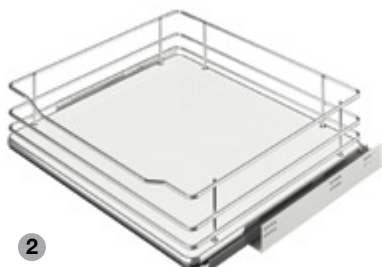

Дерев'яна полиця

2