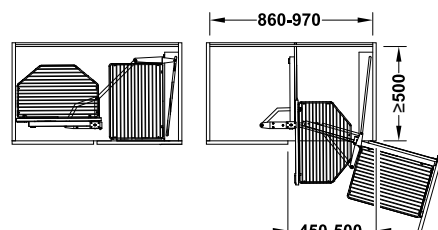

Правостороння версія