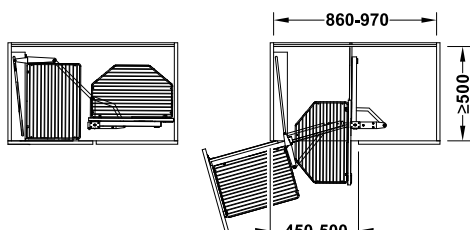

Лівостороння версія