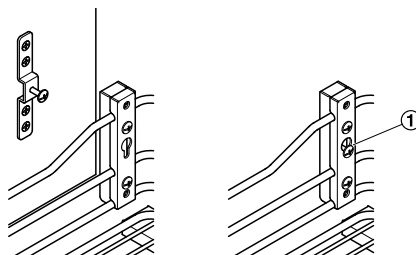

Регулювання