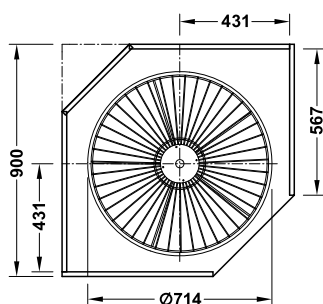

Установочні розміри

Базовий комплект 900 x 900