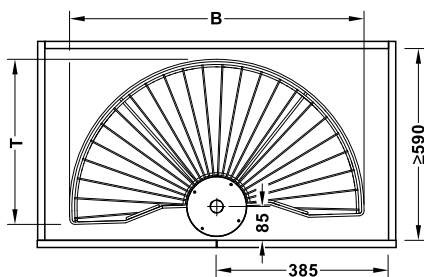

Установочні розміри