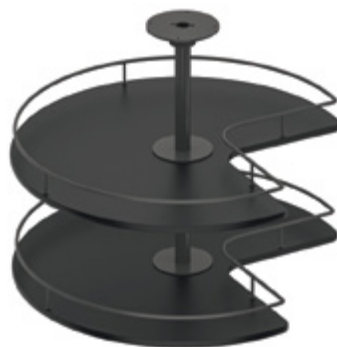

3

Дерев'яна полиця