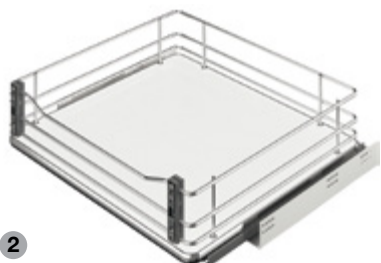

Дерев'яна полиця

2