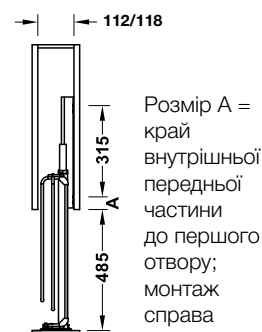

ОСНОВНИЙ КОМПЛЕКТ / Висувні елементи для кріплення на передній частині дверей

Висувний елемент базового комплекту для установки за фасадом

3D-регулювання через з'єднання з передньої сторони

- > Матеріал: Сталь
- > На ширину шафи: 150 мм
- > Внутрішня ширина шафи: 112 мм
- > Внутрішня глибина шафи: 515 мм
- > Розмір А: 13 мм
- > Монтаж: Монтаж справа
- > Кріплення: Для кріплення шурупами до бокової та передньої панелей

Висувні елементи для кріплення на передній частині дверей

- > Внутрішня висота шафи: 565 мм
- > Навантаження: 12 кг
- > Розміри (Ш x В) 95 x 485 мм

Мал.	Версія	Покриття	Артикул
1	Дротяна корзина	Хром	549.37.200
2	Дерев'яна полиця	Білий	549.37.700
3	Дерев'яна полиця	Антрацит	549.37.300

Упакування: 1 шт.

Висувний елемент вішалки для рушників

- > Внутрішня висота шафи: 565 мм
- > Навантаження: 10 кг
- > Розміри (Ш x В) 95 x 485 мм

Мал.	Версія	Покриття	Артикул
4	Дротяна корзина	Хром	549.37.210
5	Дерев'яна полиця	Білий	549.37.710
6	Дерев'яна полиця	Антрацит	549.37.310

Упакування: 1 шт.