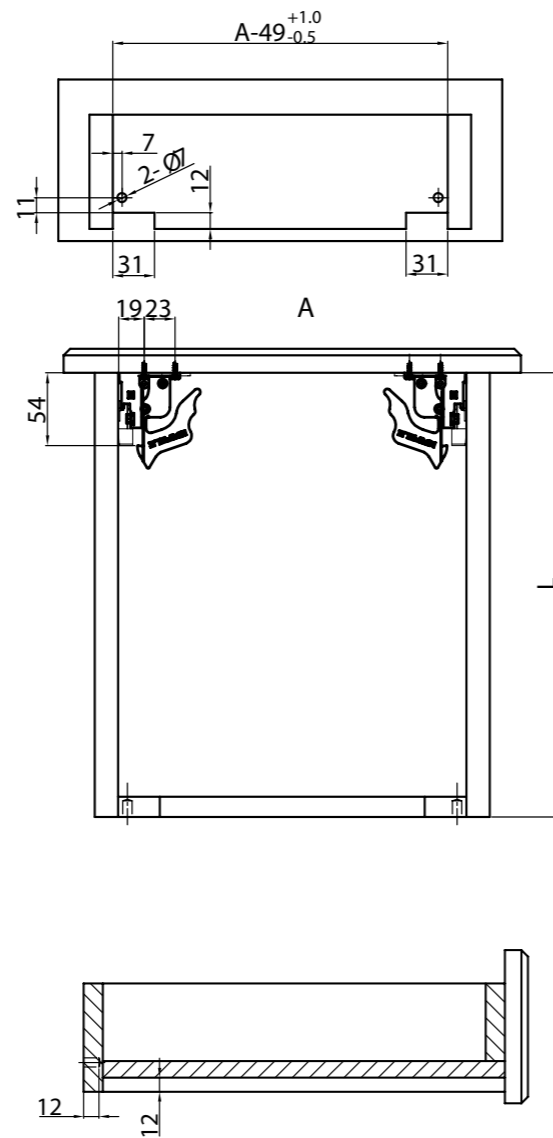

Розміри та пакування

Довжина L (мм)	Довжина висуву (мм)	Глибина корпусу L1 (мм)	Артикул
300	288	318	433.10.530
350	338	368	433.10.535
400	388	418	433.10.540
450	438	468	433.10.545
500	488	518	433.10.550
550	538	568	433.10.555

Схема монтажу

Схема свердління

Схема для фіксаторів шухляди

Направляючі прихованого кріплення для дерев'яних ящиків

- Матеріал сталь
- Поверхня оцинкована
- Навантаження . . . до 25кг
- Тип з м'яким закриттям
- Висув частковий висув
- Монтаж нижнього кріплення, з пластиковими фіксаторами, товщина бокової панелі: 16-19мм
- Регулювання . . . + 3мм по висоті за допомогою пластикових фіксаторів

Розміри та пакування

Довжина L (мм)	Довжина висуву (мм)	Глибина корпусу L1 (мм)	Артикул
300	232	318	433.06.530
350	282	368	433.06.535
400	303	418	433.06.540
450	353	468	433.06.545
500	381	518	433.06.550
550	431	568	433.06.555