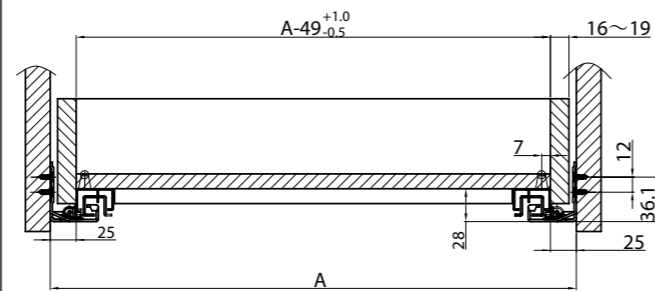

Розміри та пакування

Довжина L (мм)	Довжина висуву (мм)	Глибина корпусу L1 (мм)	Артикул
300	288	318	433.10.530
350	338	368	433.10.535
400	388	418	433.10.540
450	438	468	433.10.545
500	488	518	433.10.550
550	538	568	433.10.555

Схема монтажу

Схема свердління

Схема для фіксаторів шухляди

Направляючі прихованого кріплення для дерев'яних ящиків

- Матеріал сталь
- Поверхня оцинкована
- Навантаження . . . до 25кг
- Тип з м'яким закриттям
- Висув частковий висув
- Монтаж нижнього кріплення, з пластиковими фіксаторами, товщина бокової панелі: 16-19мм
- Регулювання . . . + 3мм по висоті за допомогою пластикових фіксаторів

Розміри та пакування

Довжина L (мм)	Довжина висуву (мм)	Глибина корпусу L1 (мм)	Артикул
300	232	318	433.06.530
350	282	368	433.06.535
400	303	418	433.06.540
450	353	468	433.06.545
500	381	518	433.06.550
550	431	568	433.06.555