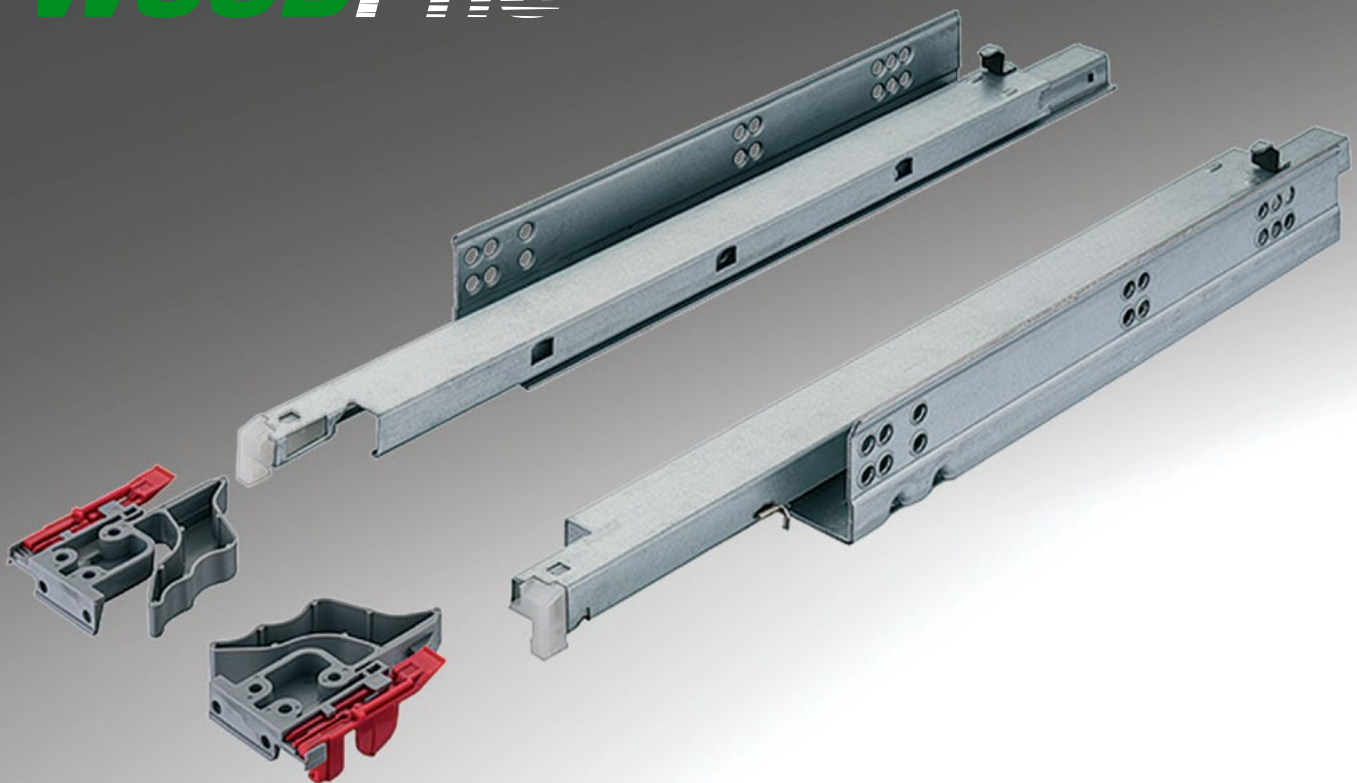

HÄFELE

ІННОВАЦІЙНА СИСТЕМА
НАПРАВЛЯЮЧИХ
ДЛЯ ДЕРЕВ'ЯНИХ ЯЩИКІВ

WOODPRO

Направляючі прихованого кріплення для дерев'яних ящиків

- Матеріал сталь
- Поверхня оцинкована
- Навантаження . . . до 30кг
- Тип з м'яким закриттям
- Висув повний висув
- Монтаж нижнього кріплення, з пластиковими фіксаторами, товщина бокової панелі: 16-19мм
- Регулювання . . . + 3мм по висоті за допомогою пластикових фіксаторів

Розміри та пакування

Довжина L (мм)	Довжина висуву (мм)	Глибина корпусу L1 (мм)	Артикул
300	288	318	433.10.530
350	338	368	433.10.535
400	388	418	433.10.540
450	438	468	433.10.545
500	488	518	433.10.550
550	538	568	433.10.555

Схема монтажу

Схема свердління

Схема для фіксаторів шухляди

Направляючі прихованого кріплення для дерев'яних ящиків

- Матеріал сталь
- Поверхня оцинкована
- Навантаження . . . до 25кг
- Тип з м'яким закриттям
- Висув частковий висув
- Монтаж нижнього кріплення, з пластиковими фіксаторами, товщина бокової панелі: 16-19мм
- Регулювання . . . + 3мм по висоті за допомогою пластикових фіксаторів