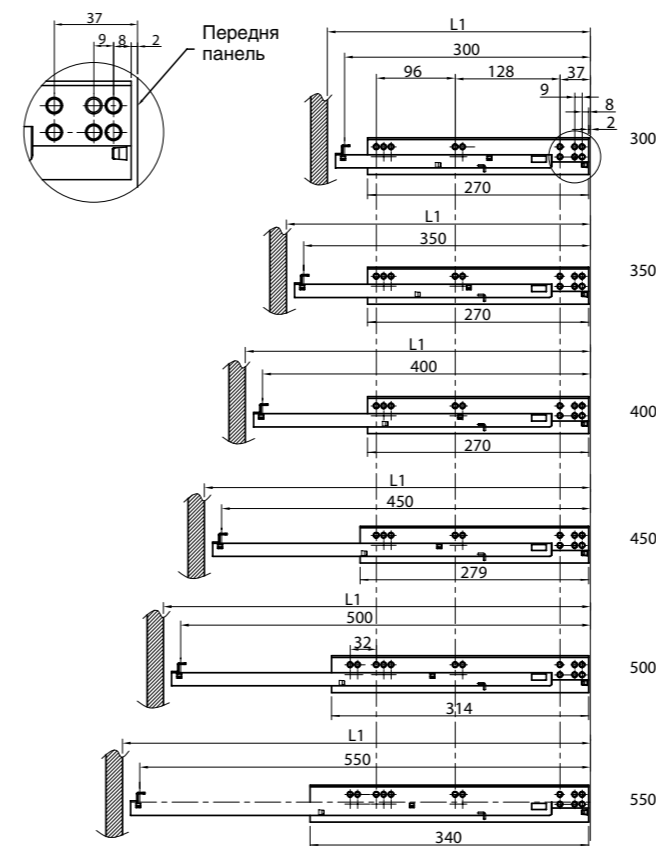

Розміри та пакування

Довжина L (мм)	Довжина висуву (мм)	Глибина корпусу L1 (мм)	Артикул
300	288	318	433.10.530
350	338	368	433.10.535
400	388	418	433.10.540
450	438	468	433.10.545
500	488	518	433.10.550
550	538	568	433.10.555

Схема монтажу

Схема свердління

Схема для фіксаторів шухляди

Направляючі прихованого кріплення для дерев'яних ящиків

- Матеріал сталь
- Поверхня оцинкована
- Навантаження . . . до 25кг
- Тип з м'яким закриттям
- Висув частковий висув
- Монтаж нижнього кріплення, з пластиковими фіксаторами, товщина бокової панелі: 16-19мм
- Регулювання . . . + 3мм по висоті за допомогою пластикових фіксаторів

Розміри та пакування

Довжина L (мм)	Довжина висуву (мм)	Глибина корпусу L1 (мм)	Артикул
300	232	318	433.06.530
350	282	368	433.06.535
400	303	418	433.06.540
450	353	468	433.06.545
500	381	518	433.06.550
550	431	568	433.06.555

Схема монтажу

Схема свердління

Схема для фіксаторів шухляди

HAFELE

Гефелє Україна ТзОВ
вул. Б. Хмельницького 200, 1 поверх,
79037 Львів Україна

Тел. +380 / 32 / 235-15-63

Факс +380 / 32 / 235-15-60

Гаряча лінія: 0-800-500-970