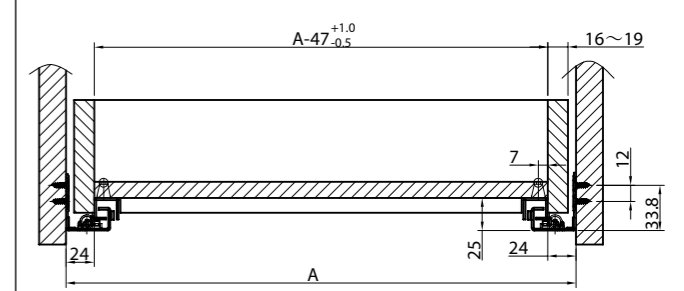

Розміри та пакування

Довжина L (мм)	Довжина висуву (мм)	Глибина корпусу L1 (мм)	Артикул
300	232	318	433.06.530
350	282	368	433.06.535
400	303	418	433.06.540
450	353	468	433.06.545
500	381	518	433.06.550
550	431	568	433.06.555

Схема монтажу

Схема свердління

Схема для фіксаторів шухляди

HAFELE

Гефелє Україна ТзОВ
вул. Б. Хмельницького 200, 1 поверх,
79037 Львів Україна

Тел. +380 / 32 / 235-15-63

Факс +380 / 32 / 235-15-60

Гаряча лінія: 0-800-500-970