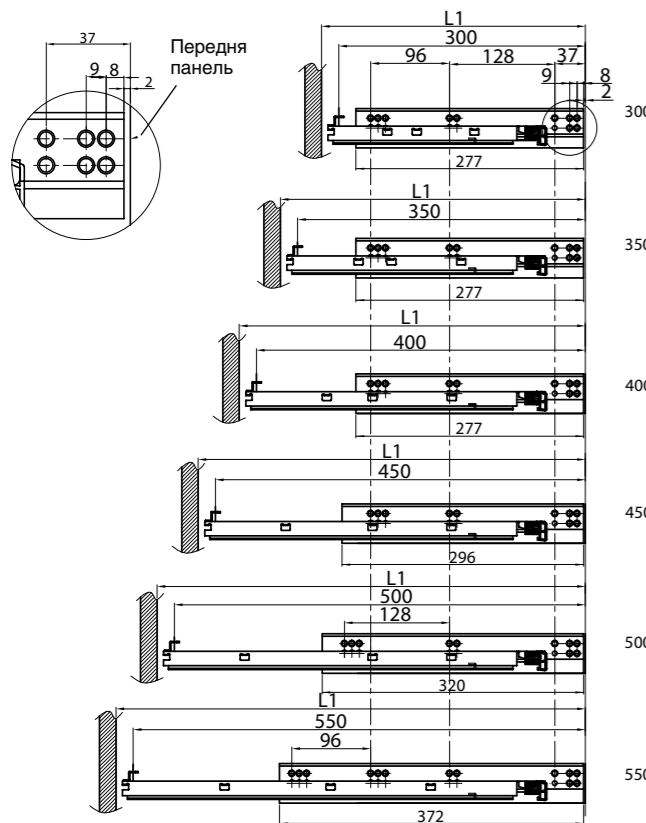

Розміри та пакування

Довжина L (мм)	Довжина висуву (мм)	Глибина корпусу L1 (мм)	Артикул
300	288	318	433.10.530
350	338	368	433.10.535
400	388	418	433.10.540
450	438	468	433.10.545
500	488	518	433.10.550
550	538	568	433.10.555

Схема монтажу

Схема свердління

Схема для фіксаторів шухляди

Направляючі прихованого кріплення для дерев'яних ящиків

- Матеріал сталь
- Поверхня оцинкована
- Навантаження . . . до 25кг
- Тип з м'яким закриттям
- Висув частковий висув
- Монтаж нижнього кріплення, з пластиковими фіксаторами, товщина бокової панелі: 16-19мм
- Регулювання . . . + 3мм по висоті за допомогою пластикових фіксаторів

Розміри та пакування

Довжина L (мм)	Довжина висуву (мм)	Глибина корпусу L1 (мм)	Артикул
300	232	318	433.06.530
350	282	368	433.06.535
400	303	418	433.06.540
450	353	468	433.06.545
500	381	518	433.06.550
550	431	568	433.06.555