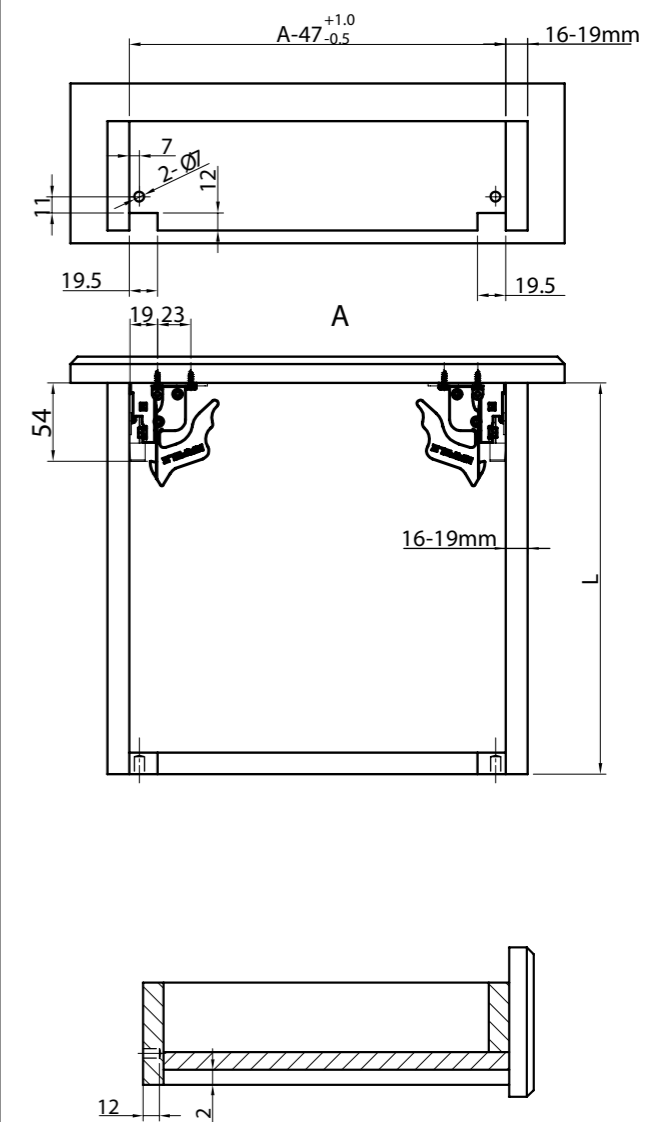

Розміри та пакування

Довжина L (мм)	Довжина висуву (мм)	Глибина корпусу L1 (мм)	Артикул
300	288	318	433.10.530
350	338	368	433.10.535
400	388	418	433.10.540
450	438	468	433.10.545
500	488	518	433.10.550
550	538	568	433.10.555

Схема монтажу

Схема свердління

Схема для фіксаторів шухляди

Направляючі прихованого кріплення для дерев'яних ящиків

- Матеріал сталь
- Поверхня оцинкована
- Навантаження . . . до 25кг
- Тип з м'яким закриттям
- Висув частковий висув
- Монтаж нижнього кріплення, з пластиковими фіксаторами, товщина бокової панелі: 16-19мм
- Регулювання . . . + 3мм по висоті за допомогою пластикових фіксаторів

Розміри та пакування

Довжина L (мм)	Довжина висуву (мм)	Глибина корпусу L1 (мм)	Артикул
300	232	318	433.06.530
350	282	368	433.06.535
400	303	418	433.06.540
450	353	468	433.06.545
500	381	518	433.06.550
550	431	568	433.06.555

Схема монтажу

Схема свердління

Схема для фіксаторів шухляди

HAFELE

Гефелє Україна ТзОВ
вул. Б. Хмельницького 200, 1 поверх,
79037 Львів Україна

Тел. +380 / 32 / 235-15-63

Факс +380 / 32 / 235-15-60

Гаряча лінія: 0-800-500-970